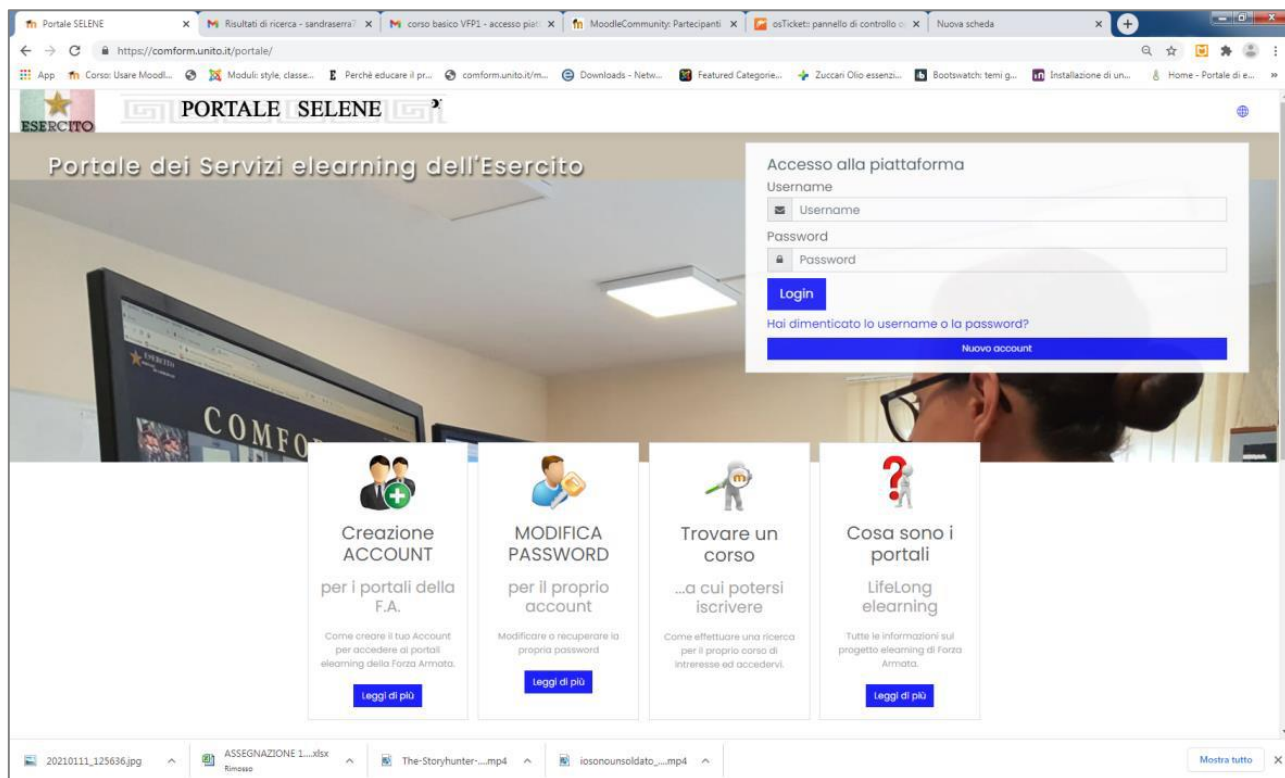

ISTRUZIONI PER IL PERSONALE CIVILE, IN CONGEDO, ALTRE F.A.

Fare il login sul **Portale SELENE** al link <https://selene.esercito.difesa.it/> con il proprio codice fiscale (minuscolo) e password **welcome** (da modificare al primo accesso).

Dashboard > Preferenze > Account utente > Cambia password

È necessario cambiare la password per proseguire.

Cambia password

Username		riolsn80m26c034c
Password attuale	①	
Nuova password	①	
Nuova password (ancora)	①	

Salva modifiche

① campi a compilazione obbligatoria